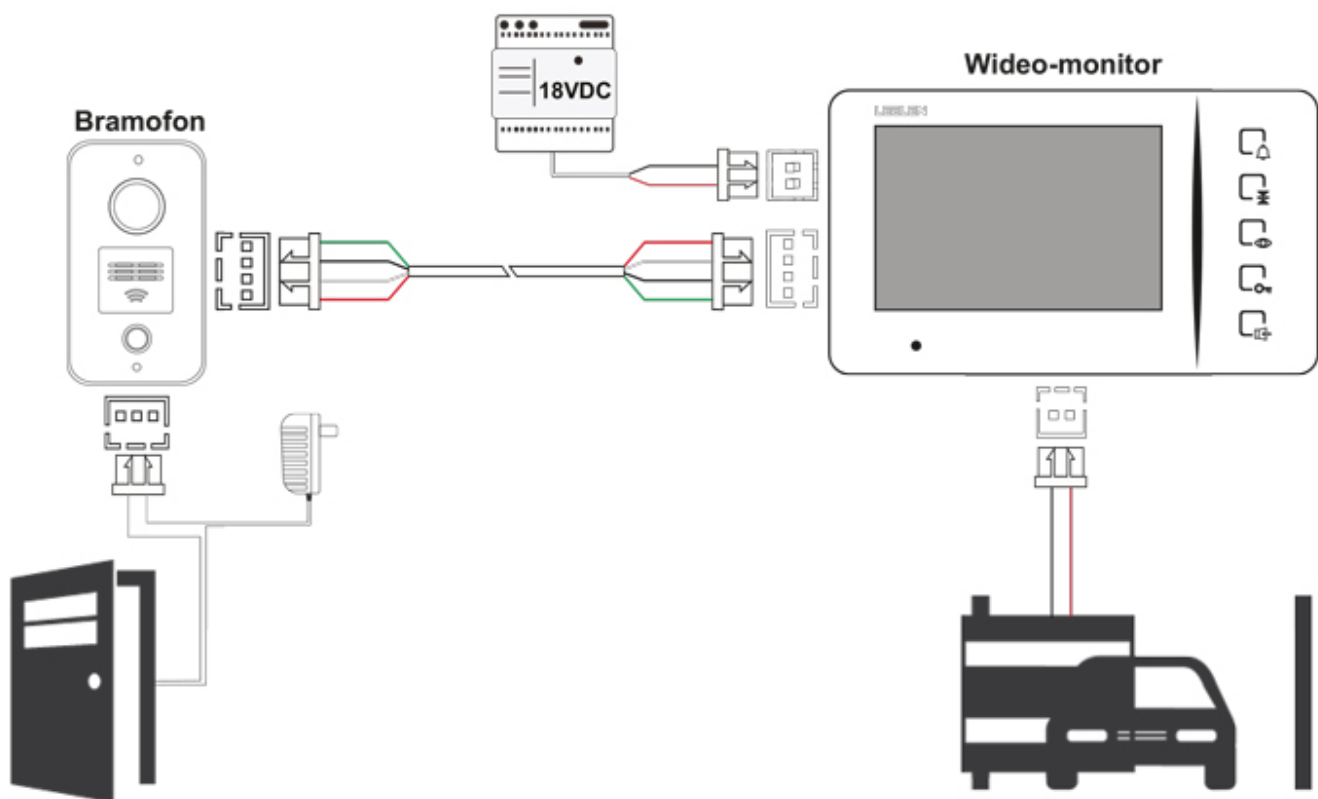

Wideodomofon 7cali JB305_N60w / No15pc + DIN + 3xbrelok (z czytnikiem)

Numer katalogowy

JB305_N60w_No15pc_DIN

Opis produktu

PRZYKŁAD MOŻLIWOŚCI INSTALACYJNYCH

Można otworzyć:

- furtkę w ogrodzeniu lub drzwi wejściowe
- bramę wjazdową skrzydłową, przesuwaną bądź garażową

Odległości montażowe pomiędzy monitorem a bramofonem:

Zasilanie tylko dla monitora: przewody 0,5mm² do 70mb, 1mm² do 100mb

Zasilanie dla bramofonu oraz monitora: przewód 0,5mm² do 200mb

Uwaga! Seria JB305 wykonana jest na nowszych mikroprocesorach, które poprawiają jakość urządzeń ale zarazem seria ta nie jest kompatybilna z serią JB304.