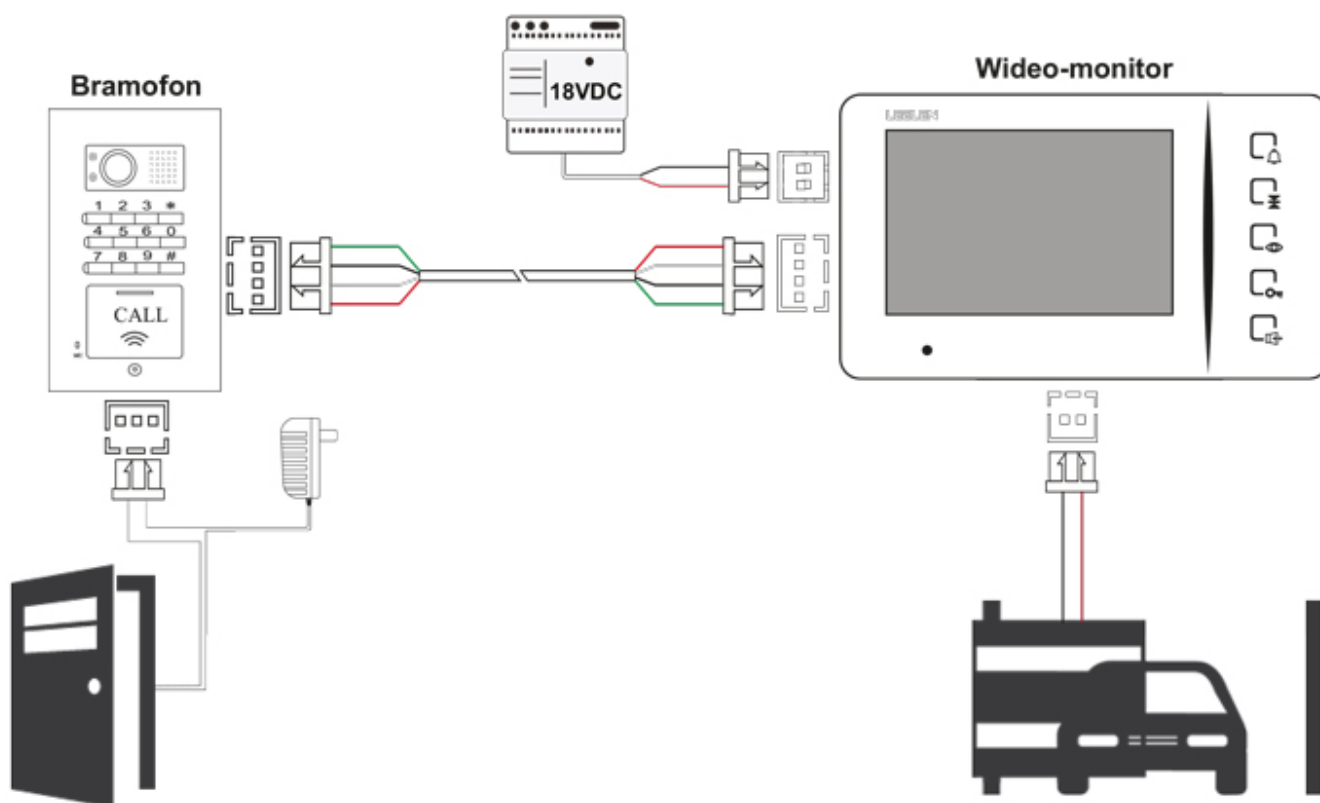

Wideodomofon 7cali JB305_N60 / No18pc + DIN + 3xbrelok (z czytnikiem)

Numer katalogowy

JB305_N60_No18pc_DIN

Opis produktu

PRZYKŁAD MOŻLIWOŚCI INSTALACYJNYCH

Można otworzyć:

- furtkę w ogrodzeniu lub drzwi wejściowe
- otwieranie bramy wjazdowej lub garażowej
- 2 typy kodów: dla drzwi oraz bramy

Odległości montażowe pomiędzy monitorem a bramofonem:

Zasilanie tylko dla monitora: przewody 0,5mm² do 70mb, 1mm² do 100mb

Zasilanie dla bramofonu oraz monitora: przewód 0,5mm² do 200mb

Uwaga! Seria JB305 wykonana jest na nowszych microprocesorach, które poprawiają jakość urządzeń ale zarazem seria ta nie jest kompatybilna z serią JB304.

Dokładne parametry oraz instrukcje poszczególnych urządzeń dostępne po kliknięciu w odnośniki powyżej.