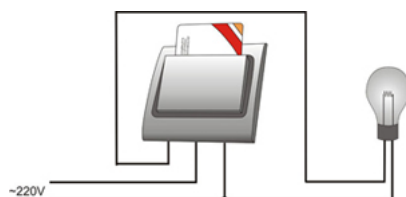

### Opis produktu

Przeznaczony do zarządzania energią w pokoju hotelowym. Następuje włączenie zasilania podczas obecności karty w kieszeni. Urządzenie współpracuje tylko z częstotliwością kart 125kHz (EM Marin, Temic, HID PROX II Indala, Cotag). Urządzenie posiada elegancką obudowę pasującą do wystroju wnętrza każdego pomieszczenia. Posiada wbudowaną diodę LED (niebieski błękit) dla wygodnego użycia w ciemnych warunkach. Urządzenie wyposażone jest timer (opóźniacz czasowy 15 sekund), w celu wyłączenia prądu dopiero po opuszczeniu pokoju.

#### CHARAKTERYSTYKA TECHNICZNA

Zasilanie: 180-250VAC

Wyjście przekaźnikowe: 30A (do 6 kW)

Kolor: biały

Wymiary (mm): 84h84h40