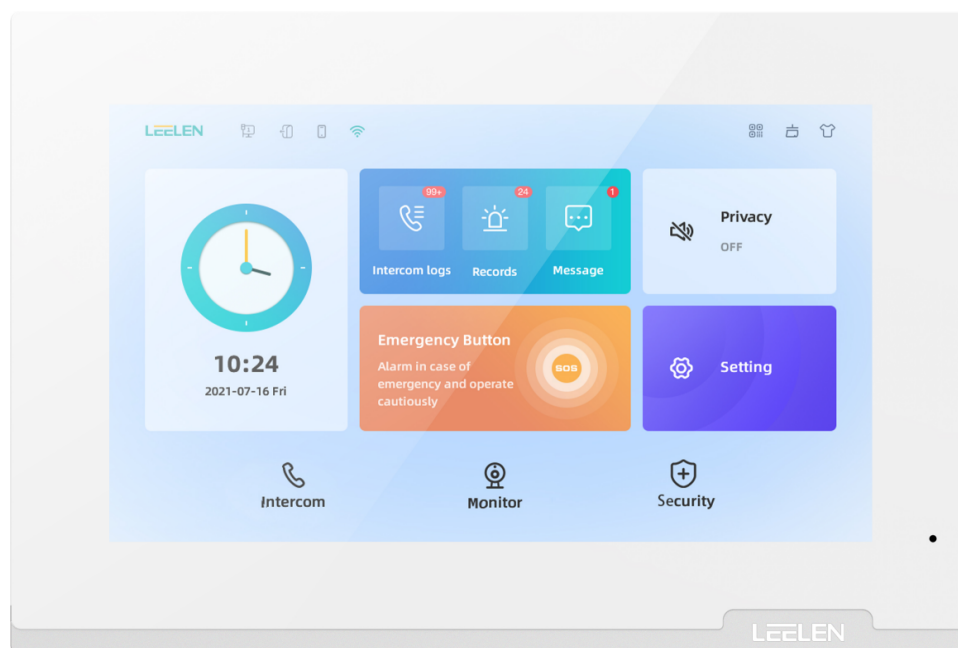

#### **Wideodomofonowy monitor 7" V3S\_V50**

Inteligentne urządzenie do zintegrowania z domowym systemem bezpieczeństwa i zarządzaniem Smart Home. Umożliwia sterowanie kamerami wideo, oświetleniem, klimatyzacją, roletami, czy muzyką bezpośrednio z monitora lub za pomocą aplikacji Tuya.

Dzięki inteligentnemu oprogramowaniu można przygotować urządzenie do wysyłania powiadomień o zagrożeniu w domu, tak aby uruchomiło np. alarm przeciwpożarowy, alarm o zalaniu, ulatnianiu gazu oraz wysłało zgłoszenie o niebezpieczeństwie do odpowiednich służb.

Monitor umożliwia podgląd obrazu sprzed wejścia, a także robienie zdjęć i filmów, które później można przesłać do aplikacji mobilnej lub do komputera.

#### **Cechy i Funkcje:**

- dotykowy wyświetlacz 7 cali,
- zdalna obsługa przez aplikację Tuya,
- **oparty na systemie operacyjnym Linux**
- intuicyjne interaktywne menu,
- inteligentne sterowanie urządzeniami w całym domu,
- możliwość podglądu obrazu z panelu zewnętrznego
- **obsługa zewnętrznych kamer IP,**
- przycisk rozmowy i zdalnego otwierania drzwi,