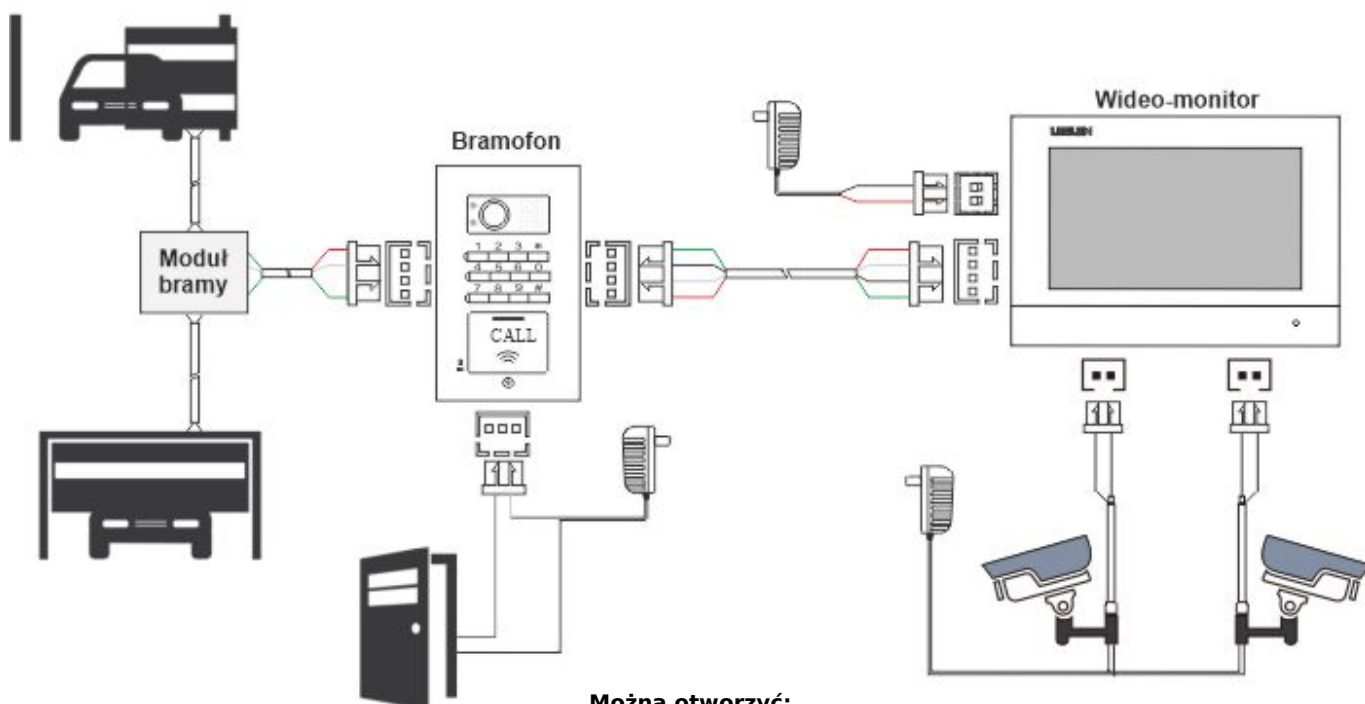

Wideodomofon 7cali 305N_V31 / No18pc (PAMIĘĆ ZDJĘĆ)

Numer katalogowy

305N_V31_NO18PC

Opis produktu

PRZYKŁAD MOŻLIWOŚCI INSTALACYJNYCH

Można otworzyć:

- furtkę w ogrodzeniu lub drzwi wejściowe
- bramę wjazdową skrzydłową lub przesuwaną
- bramę garażową

Odległości montażowe pomiędzy monitorem a bramofonem:

Zasilanie tylko dla monitora: przewody 0,5mm² do 70mb, 1mm² do 100mb

Zasilanie dla bramofonu oraz monitora: przewód 0,5mm² do 200mb

Uwaga! Seria 305N wykonana jest na nowszych microprocesorach, które poprawiają jakość urządzeń ale zarazem seria ta nie jest kompatybilna z serią JB304.