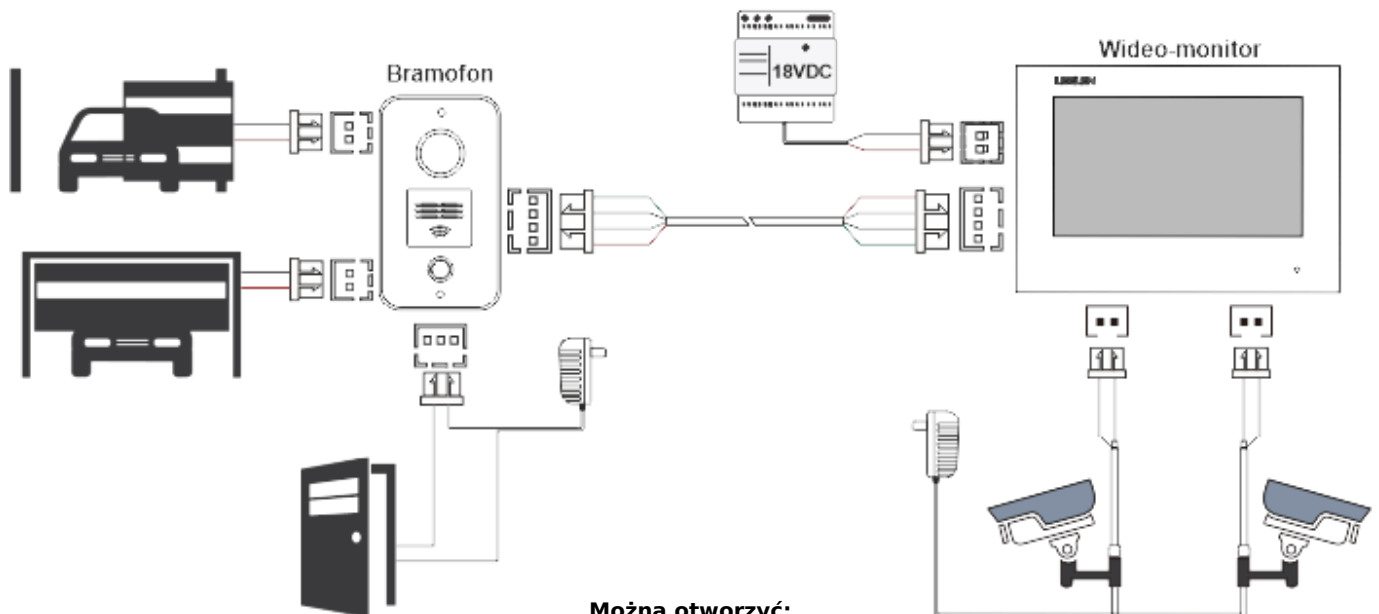

Wideodomofon 7cali 305N_V31w / N15pc + DIN (PAMIĘĆ ZDJĘĆ)

Numer katalogowy

305N_V31W_N15PC_DIN

Opis produktu

PRZYKŁAD MOŻLIWOŚCI INSTALACYJNYCH

Można otworzyć:

- furtkę w ogrodzeniu lub drzwi wejściowe
- bramę wjazdową skrzydłową lub przesuną
- bramę garażową

Odległości montażowe pomiędzy monitorem a bramofonem:

Zasilanie tylko dla monitora: przewody 0,5mm² do 70mb, 1mm² do 100mb

Zasilanie dla bramofonu oraz monitora: przewód 0,5mm² do 200mb

Uwaga! Seria 305N wykonana jest na nowszych microprocesorach, które poprawiają jakość urządzeń ale zarazem seria ta nie jest kompatybilna z serią JB304.