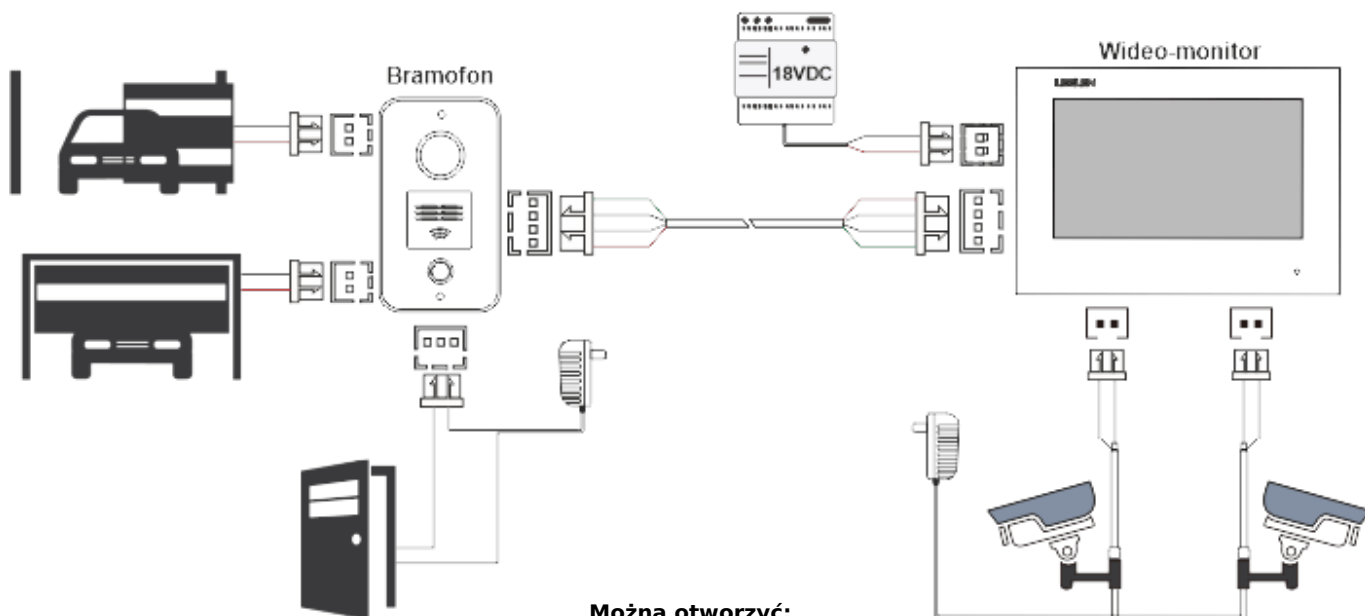

Wideodomofon 7cali 305N_V31 / N15pc + DIN (PAMIĘĆ ZDJĘĆ)

Numer katalogowy

305N_V31_N15PC_DIN

Opis produktu

PRZYKŁAD MOŻLIWOŚCI INSTALACYJNYCH

Można otworzyć:

- furtkę w ogrodzeniu lub drzwi wejściowe
- bramę wjazdową skrzydłową lub przesuną
- bramę garażową

Odległości montażowe pomiędzy monitorem a bramofonem:

Zasilanie tylko dla monitora: przewody 0,5mm² do 70mb, 1mm² do 100mb

Zasilanie dla bramofonu oraz monitora: przewód 0,5mm² do 200mb

Uwaga! Seria 305N wykonana jest na nowszych microprocesorach, które poprawiają jakość urządzeń ale zarazem seria ta nie jest kompatybilna z serią JB304.