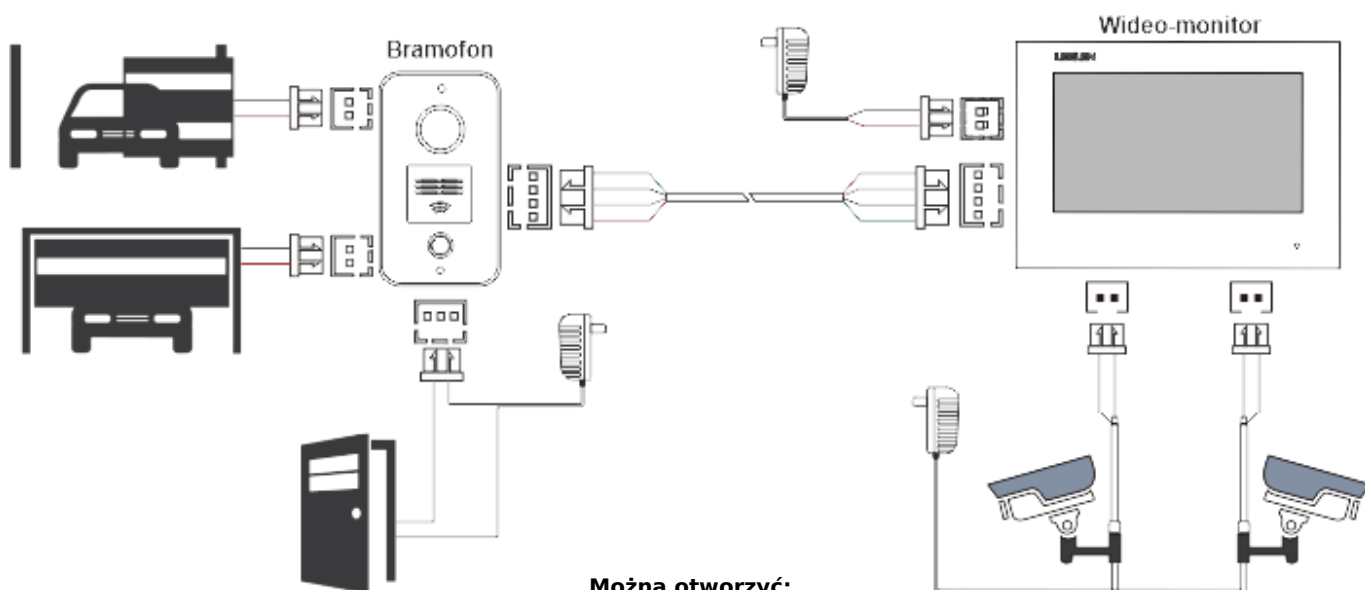

Wideodomofon 7cali 305N_V31w / N15pc (PAMIĘĆ ZDJĘĆ)

Numer katalogowy

305N_V31W_N15PC

Opis produktu

PRZYKŁAD MOŻLIWOŚCI INSTALACYJNYCH

Można otworzyć:

- furtkę w ogrodzeniu lub drzwi wejściowe
- bramę wjazdową skrzydłową lub przesuną
- bramę garażową

Odległości montażowe pomiędzy monitorem a bramofonem:

Zasilanie tylko dla monitora: przewody 0,5mm² do 70mb, 1mm² do 100mb

Zasilanie dla bramofonu oraz monitora: przewód 0,5mm² do 200mb

Uwaga! Seria 305N wykonana jest na nowszych microprocesorach, które poprawiają jakość urządzeń ale zarazem seria ta nie jest kompatybilna z serią JB304.