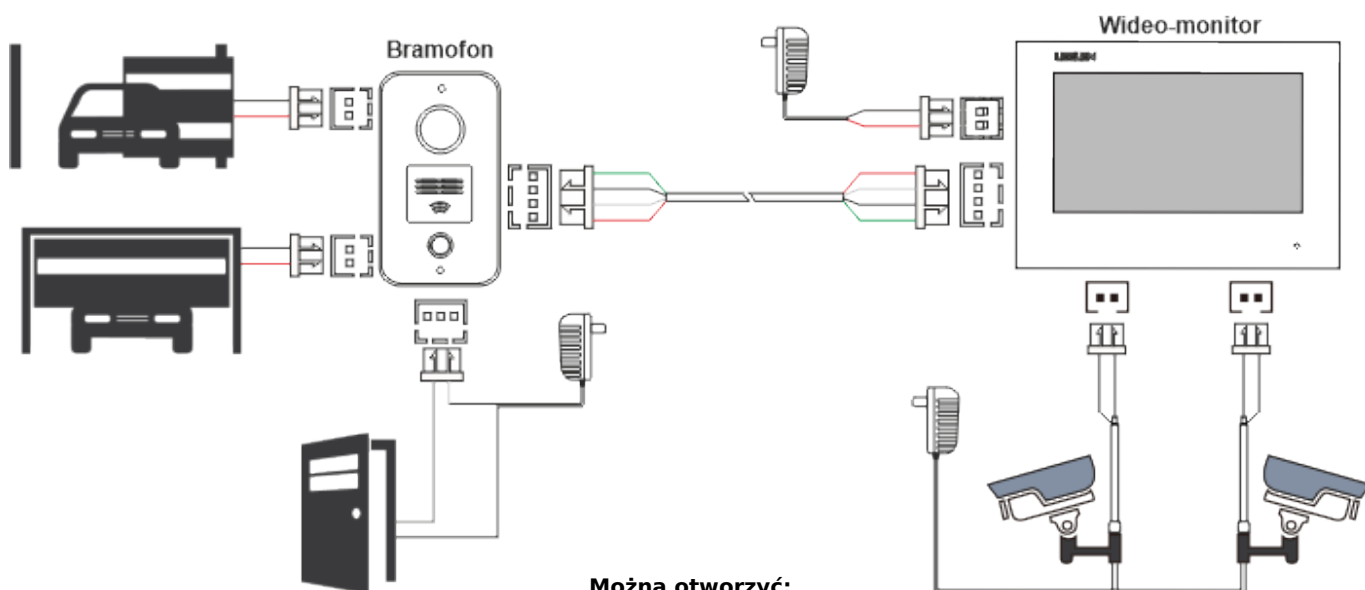

## Wideodomofon 7cali 305N\_V31w / N15pc (PAMIĘĆ ZDJĘĆ)

Numer katalogowy

**305N\_V31W\_N15PC**

Opis produktu

### PRZYKŁAD MOŻLIWOŚCI INSTALACYJNYCH

**Można otworzyć:**

- furtkę w ogrodzeniu lub drzwi wejściowe
- bramę wjazdową skrzydłową lub przesuną
- bramę garażową

**Odległości montażowe pomiędzy monitorem a bramofonem:**

**Zasilanie tylko dla monitora:** przewody 0,5mm<sup>2</sup> do 70mb, 1mm<sup>2</sup> do 100mb

**Zasilanie dla bramofonu oraz monitora:** przewód 0,5mm<sup>2</sup> do 200mb

**Uwaga!** Seria 305N wykonana jest na nowszych microprocesorach, które poprawiają jakość urządzeń ale zarazem seria ta nie jest kompatybilna z serią JB304.