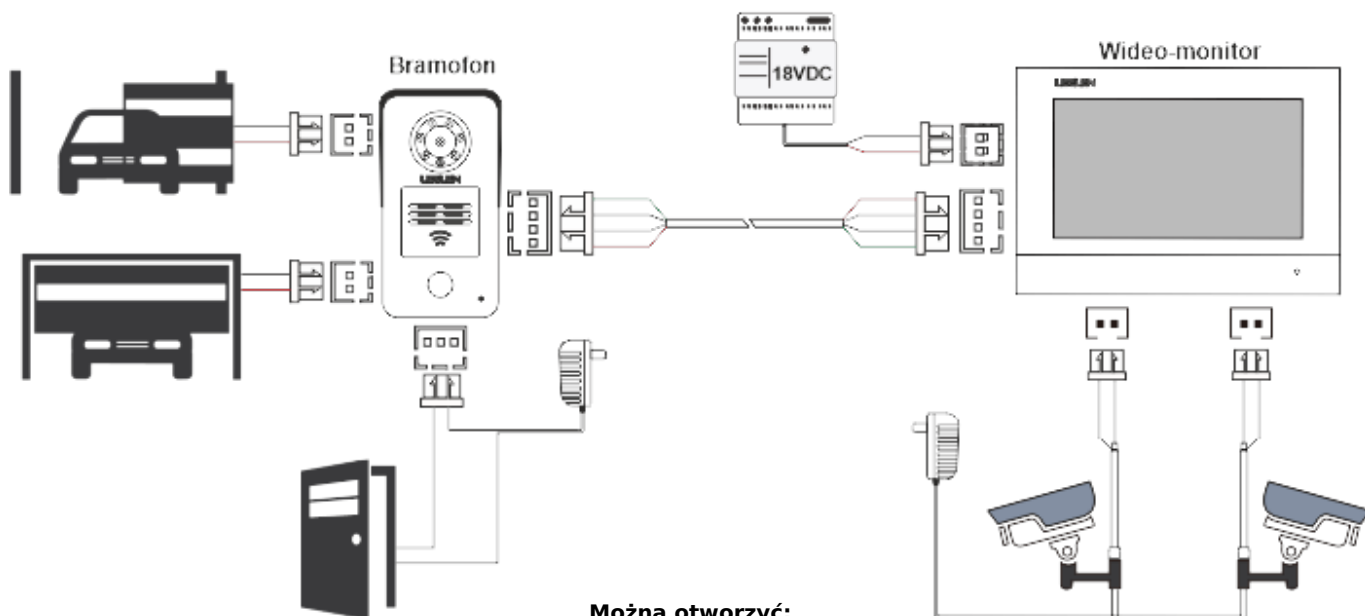

Wideodomofon 7cali 305N_V31w / N15nc + DIN (PAMIĘĆ ZDJĘĆ)

Numer katalogowy

305N_V31W_N15NC_DIN

Opis produktu

PRZYKŁAD MOŻLIWOŚCI INSTALACYJNYCH

Można otworzyć:

- furtkę w ogrodzeniu lub drzwi wejściowe
- bramę wjazdową skrzydłową lub przesuną
- bramę garażową

Odległości montażowe pomiędzy monitorem a bramofonem:

Zasilanie tylko dla monitora: przewody 0,5mm² do 70mb, 1mm² do 100mb

Zasilanie dla bramofonu oraz monitora: przewód 0,5mm² do 200mb

Uwaga! Seria 305N wykonana jest na nowszych microprocesorach, które poprawiają jakość urządzeń ale zarazem seria ta nie jest kompatybilna z serią JB304.