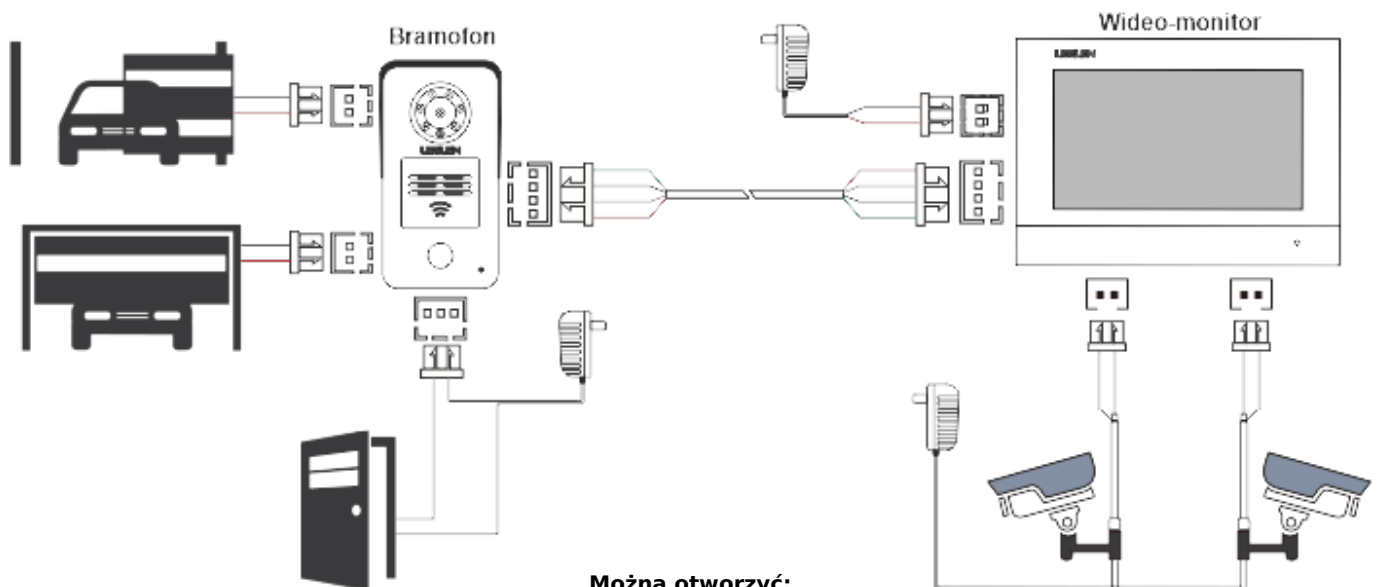

## Wideodomofon 7cali 305N\_V31w / N15nc (PAMIĘĆ ZDJĘĆ)

Numer katalogowy

**305N\_V31W\_N15NC**

Opis produktu

### PRZYKŁAD MOŻLIWOŚCI INSTALACYJNYCH

**Można otworzyć:**

- furtkę w ogrodzeniu lub drzwi wejściowe
- bramę wjazdową skrzydłową lub przesuną
- bramę garażową

**Odległości montażowe pomiędzy monitorem a bramofonem:**

**Zasilanie tylko dla monitora:** przewody 0,5mm<sup>2</sup> do 70mb, 1mm<sup>2</sup> do 100mb

**Zasilanie dla bramofonu oraz monitora:** przewód 0,5mm<sup>2</sup> do 200mb

**Uwaga!** Seria 305N wykonana jest na nowszych microprocesorach, które poprawiają jakość urządzeń ale zarazem seria ta nie jest kompatybilna z serią JB304.