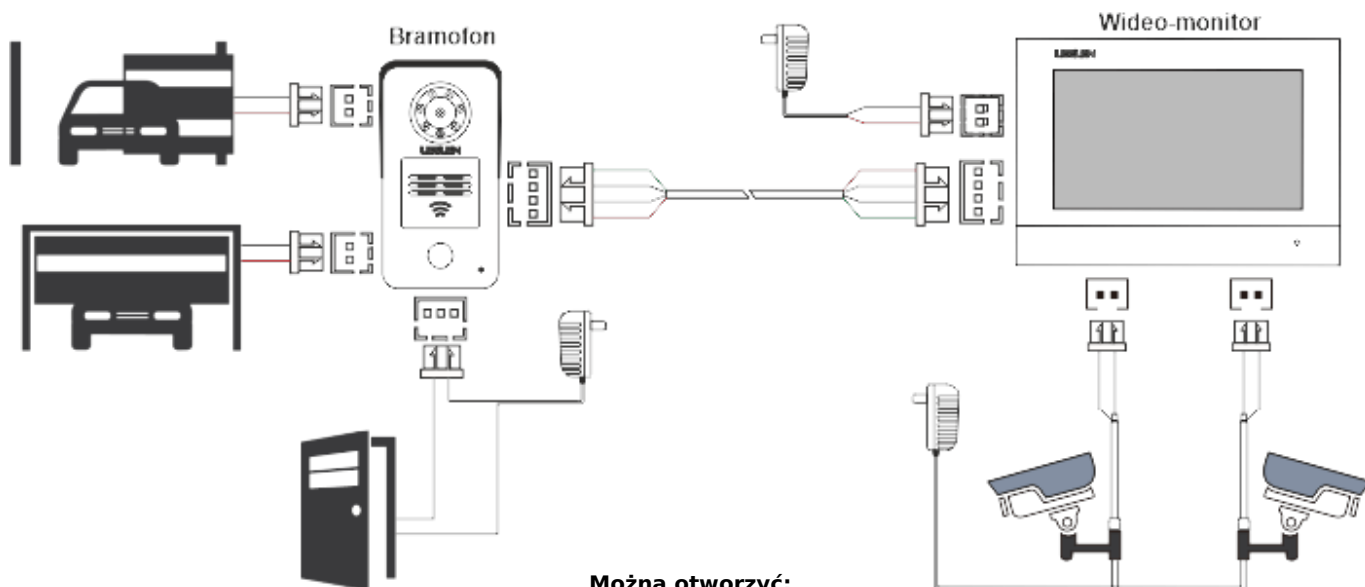

Wideodomofon 7cali 305N_V31 / N15nc (PAMIĘĆ ZDJĘĆ)

Numer katalogowy

305N_V31_N15NC

Opis produktu

PRZYKŁAD MOŻLIWOŚCI INSTALACYJNYCH

Można otworzyć:

- furtkę w ogrodzeniu lub drzwi wejściowe
- bramę wjazdową skrzydłową lub przesuną
- bramę garażową

Odległości montażowe pomiędzy monitorem a bramofonem:

Zasilanie tylko dla monitora: przewody 0,5mm² do 70mb, 1mm² do 100mb

Zasilanie dla bramofonu oraz monitora: przewód 0,5mm² do 200mb

Uwaga! Seria 305N wykonana jest na nowszych microprocesorach, które poprawiają jakość urządzeń ale zarazem seria ta nie jest kompatybilna z serią JB304.