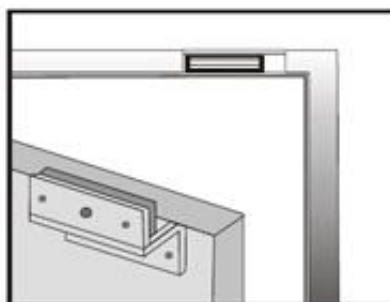

Uchwyt typu ZL do zwory MAG-S1

Numer katalogowy	MAG-ZL
Kod EAN	5903991442390
Producent	IronLogic, SIA

Opis produktu

Uchwyt przeznaczony do montażu zwory na drzwiach otwierających się do wewnątrz.

Parametry techniczne: