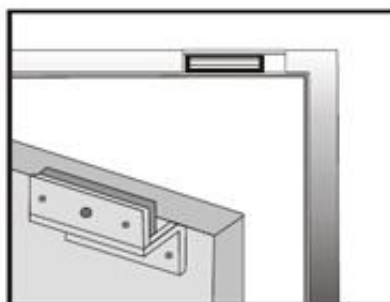

### Opis produktu

Uchwyt przeznaczony do montażu zwory na drzwiach otwierających się do wewnątrz.

### Parametry techniczne:

- Materiał: aluminium