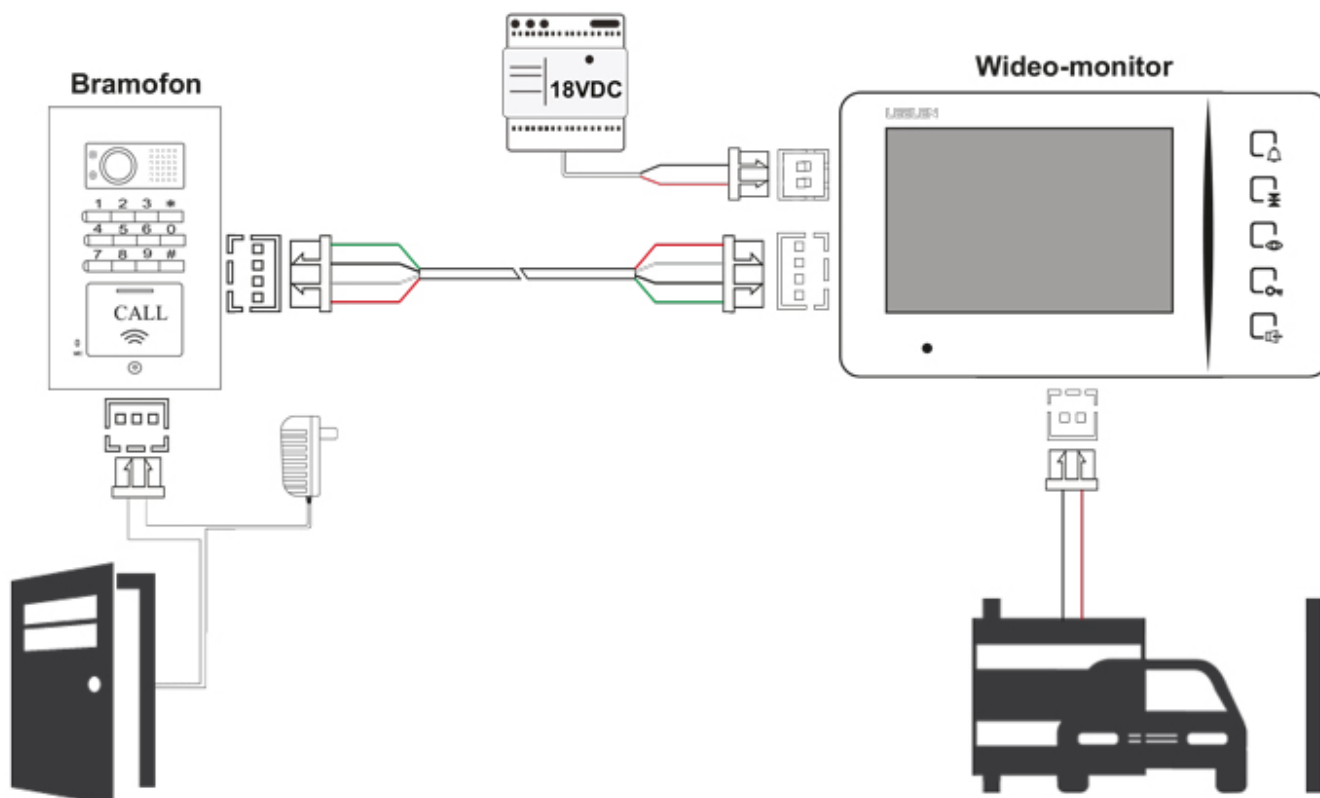

Wideodomofon 7cali JB305_N60 / No18pc + DIN + 3xbrelok (z czytnikiem)

Numer katalogowy

JB305_N60_NO18PV_DIN

Opis produktu

PRZYKŁAD MOŻLIWOŚCI INSTALACYJNYCH

Można otworzyć:

- furtkę w ogrodzeniu lub drzwi wejściowe
- otwieranie bramy wjazdowej lub garażowej
- 2 typy kodów: dla drzwi oraz bramy

Odległości montażowe pomiędzy monitorem a bramofonem:

Zasilanie tylko dla monitora: przewody 0,5mm² do 70mb, 1mm² do 100mb

Zasilanie dla bramofonu oraz monitora: przewód 0,5mm² do 200mb

Uwaga! Seria JB305 wykonana jest na nowszych microprocesorach, które poprawiają jakość urządzeń ale zarazem seria ta nie jest kompatybilna z serią JB304.