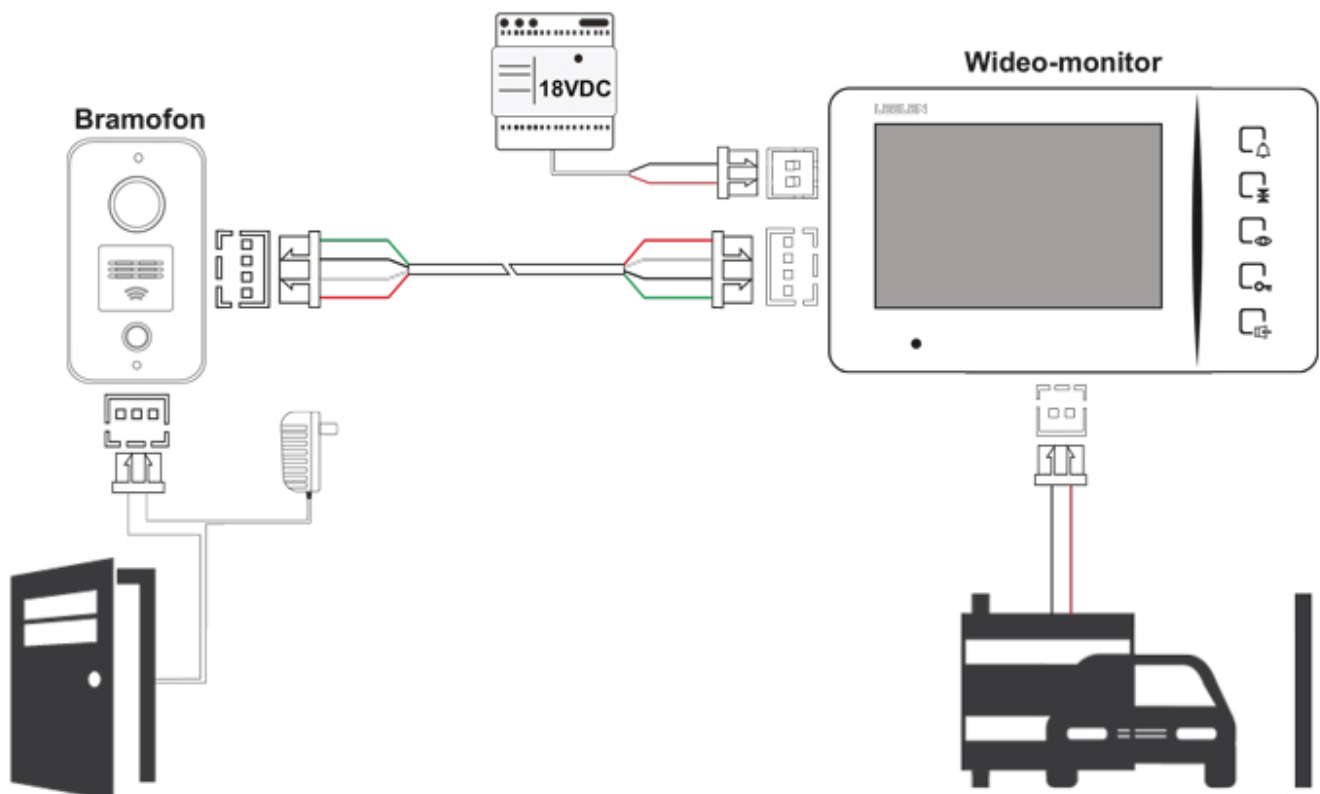

## Wideodomofon 7cali JB305\_N60w / No15pc + DIN + 3xbrelok (z czytnikiem)

Numer katalogowy

**JB305\_N60W\_NO15PC\_DIN**

Opis produktu

### PRZYKŁAD MOŻLIWOŚCI INSTALACYJNYCH

**Można otworzyć:**

- furtkę w ogrodzeniu lub drzwi wejściowe
- bramę wjazdową skrzydłową, przesuwaną bądź garażową

**Odległości montażowe pomiędzy monitorem a bramofonem:**

**Zasilanie tylko dla monitora:** przewody 0,5mm<sup>2</sup> do 70mb, 1mm<sup>2</sup> do 100mb

**Zasilanie dla bramofonu oraz monitora:** przewód 0,5mm<sup>2</sup> do 200mb

**Uwaga!** Seria JB305 wykonana jest na nowszych microprocesorach, które poprawiają jakość urządzeń ale zarazem seria ta nie jest kompatybilna z serią JB304.