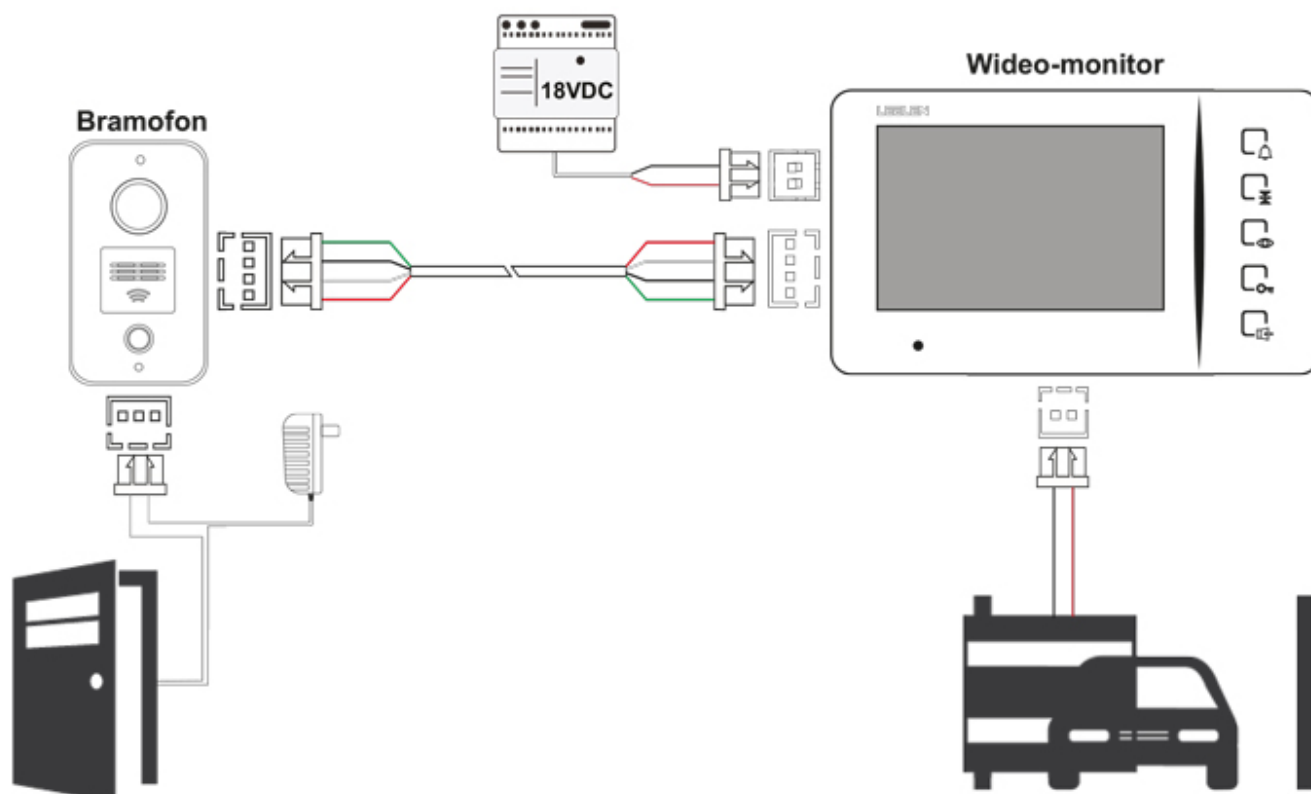

Wideodomofon 7cali JB305_N60 / No15pc + DIN + 3xbrelok (z czytnikiem)

Numer katalogowy

JB305_N60_NO15PC_DIN

Opis produktu

PRZYKŁAD MOŻLIWOŚCI INSTALACYJNYCH

Można otworzyć:

- furtkę w ogrodzeniu lub drzwi wejściowe
- bramę wjazdową skrzydłową, przesuwaną bądź garażową

Odległości montażowe pomiędzy monitorem a bramofonem:

Zasilanie tylko dla monitora: przewody 0,5mm² do 70mb, 1mm² do 100mb

Zasilanie dla bramofonu oraz monitora: przewód 0,5mm² do 200mb

Uwaga! Seria JB305 wykonana jest na nowszych microprocesorach, które poprawiają jakość urządzeń ale zarazem seria ta nie jest kompatybilna z serią JB304.