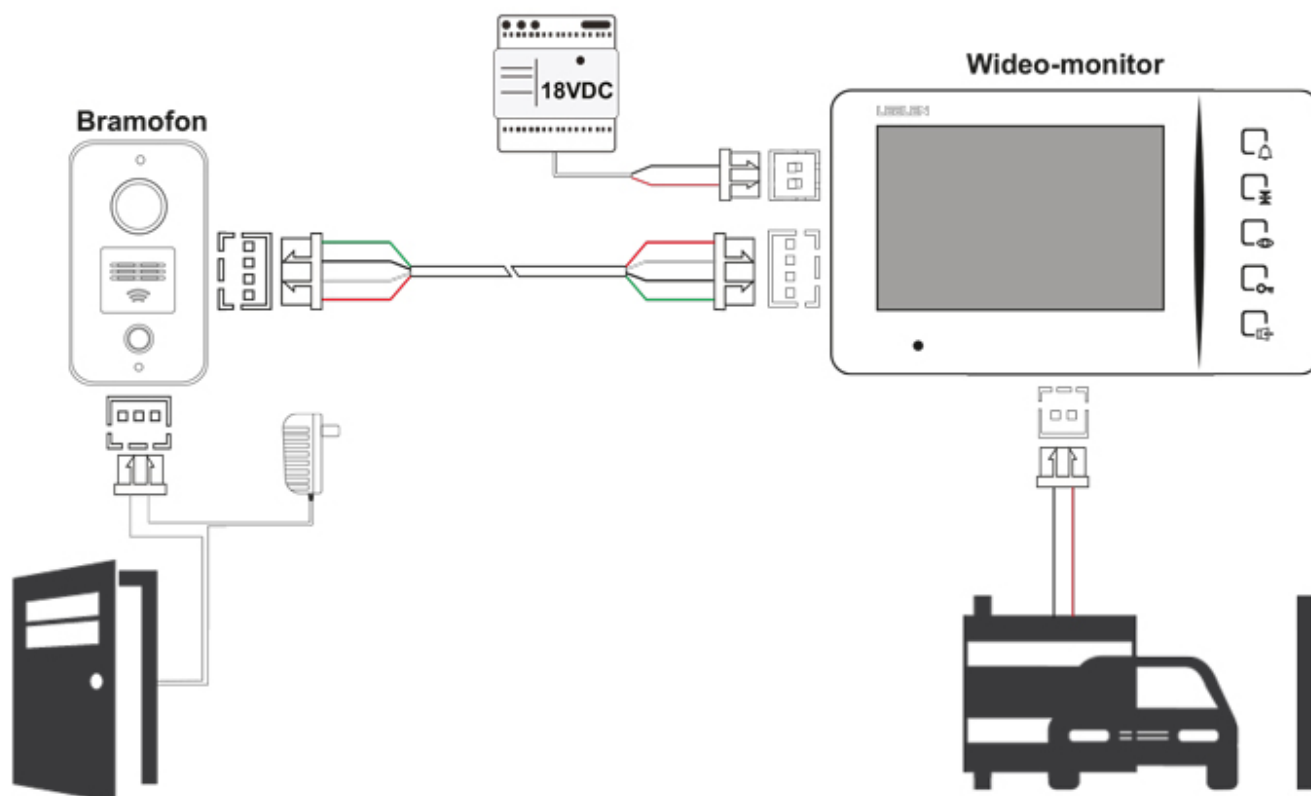

Wideodomofon 7cali JB305_N60 / No15pc + DIN + 3xbrelok (z czytnikiem)

Numer katalogowy

JB305_N60_NO15PC_DIN

Opis produktu

PRZYKŁAD MOŻLIWOŚCI INSTALACYJNYCH

Można otworzyć:

- furtkę w ogrodzeniu lub drzwi wejściowe
- bramę wjazdową skrzydłową, przesuwaną bądź garażową

Odległości montażowe pomiędzy monitorem a bramofonem:

Zasilanie tylko dla monitora: przewody 0,5mm² do 70mb, 1mm² do 100mb

Zasilanie dla bramofonu oraz monitora: przewód 0,5mm² do 200mb

Uwaga! Seria JB305 wykonana jest na nowszych microprocesorach, które poprawiają jakość urządzeń ale zarazem seria ta nie jest kompatybilna z serią JB304.