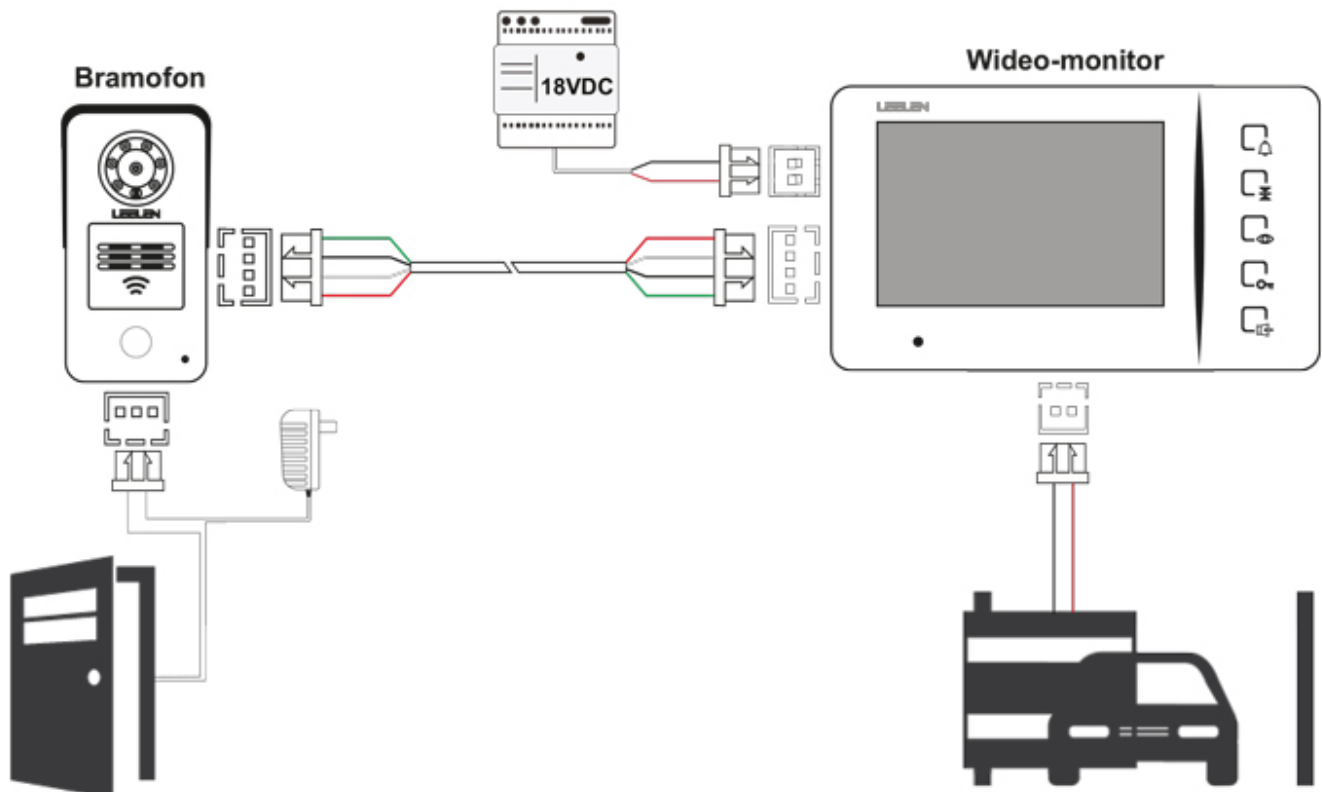

Wideodomofon 7cali JB305_N60w / No15nc + DIN + 3xbrelok (z czytnikiem)

Numer katalogowy

JB305_N60W_NO15NC_DIN

Opis produktu

PRZYKŁAD MOŻLIWOŚCI INSTALACYJNYCH

Można otworzyć:

- furtkę w ogrodzeniu lub drzwi wejściowe
- bramę wjazdową skrzydłową, przesuwaną bądź garażową

Odległości montażowe pomiędzy monitorem a bramofonem:

Zasilanie tylko dla monitora: przewody 0,5mm² do 70mb, 1mm² do 100mb

Zasilanie dla bramofonu oraz monitora: przewód 0,5mm² do 200mb

Uwaga! Seria JB305 wykonana jest na nowszych microprocesorach, które poprawiają jakość urządzeń ale zarazem seria ta nie jest kompatybilna z serią JB304.