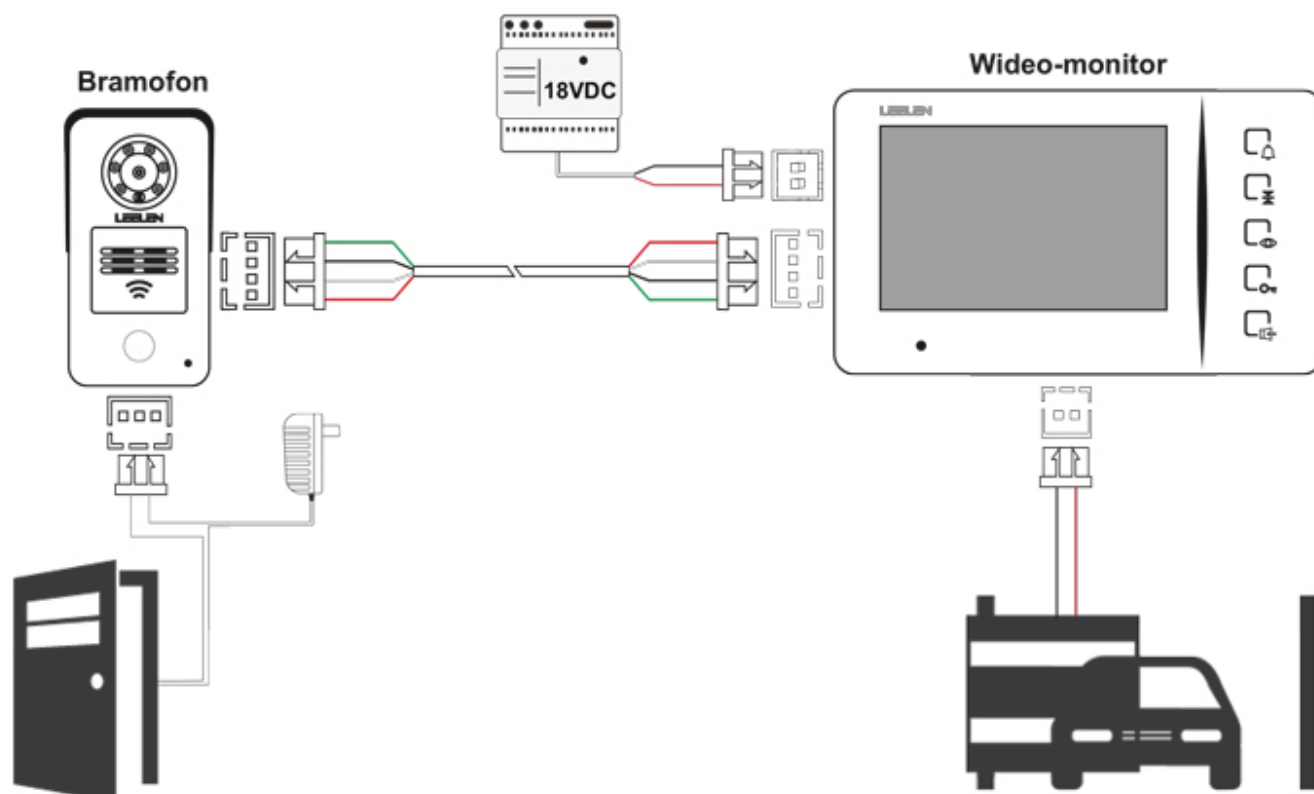

## Wideodomofon 7cali JB305\_N60 / No15nc + DIN + 3xbrelok (z czytnikiem)

Numer katalogowy

**JB305\_N60\_NO15NC\_DIN**

Opis produktu

### PRZYKŁAD MOŻLIWOŚCI INSTALACYJNYCH

**Można otworzyć:**

- furtkę w ogrodzeniu lub drzwi wejściowe
- bramę wjazdową skrzydłową, przesuwaną bądź garażową

**Odległości montażowe pomiędzy monitorem a bramofonem:**

**Zasilanie tylko dla monitora:** przewody 0,5mm<sup>2</sup> do 70mb, 1mm<sup>2</sup> do 100mb

**Zasilanie dla bramofonu oraz monitora:** przewód 0,5mm<sup>2</sup> do 200mb

**Uwaga!** Seria JB305 wykonana jest na nowszych microprocesorach, które poprawiają jakość urządzeń ale zarazem seria ta nie jest kompatybilna z serią JB304.