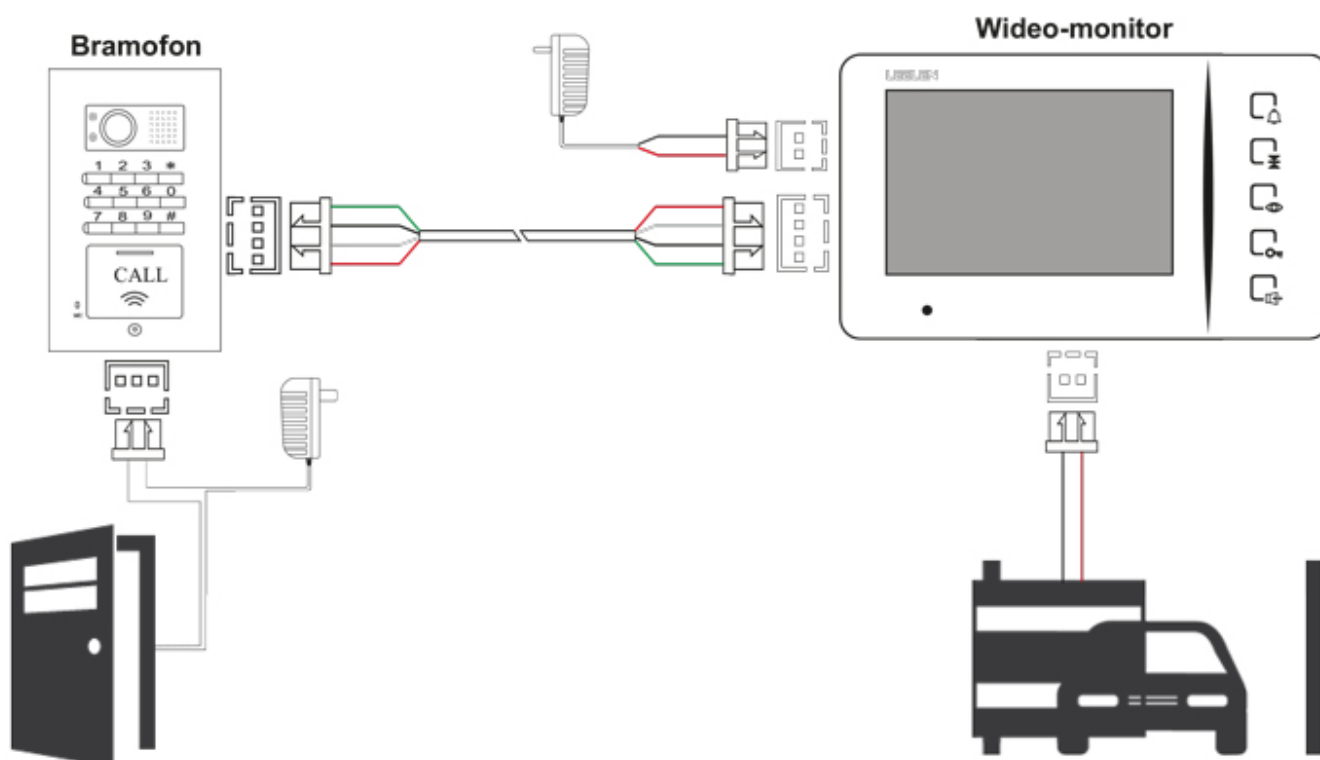

Wideodomofon - 7cali JB305_N60w / No18pc z szyfratorem i czytnikiem

Numer katalogowy

JB305_N60W_NO18PC

Opis produktu

PRZYKŁAD MOŻLIWOŚCI INSTALACYJNYCH

Można otworzyć:

- furtkę w ogrodzeniu lub drzwi wejściowe
- otwieranie bramy wjazdowej lub garażowej
- 2 typy kodów: dla drzwi oraz bramy

Odległości montażowe pomiędzy monitorem a bramofonem:

Zasilanie tylko dla monitora: przewody 0,5mm² do 70mb, 1mm² do 100mb

Zasilanie dla bramofonu oraz monitora: przewód 0,5mm² do 200mb

Uwaga! Seria JB305 wykonana jest na nowszych microprocesorach, które poprawiają jakość urządzeń ale zarazem seria ta nie jest kompatybilna z serią JB304.