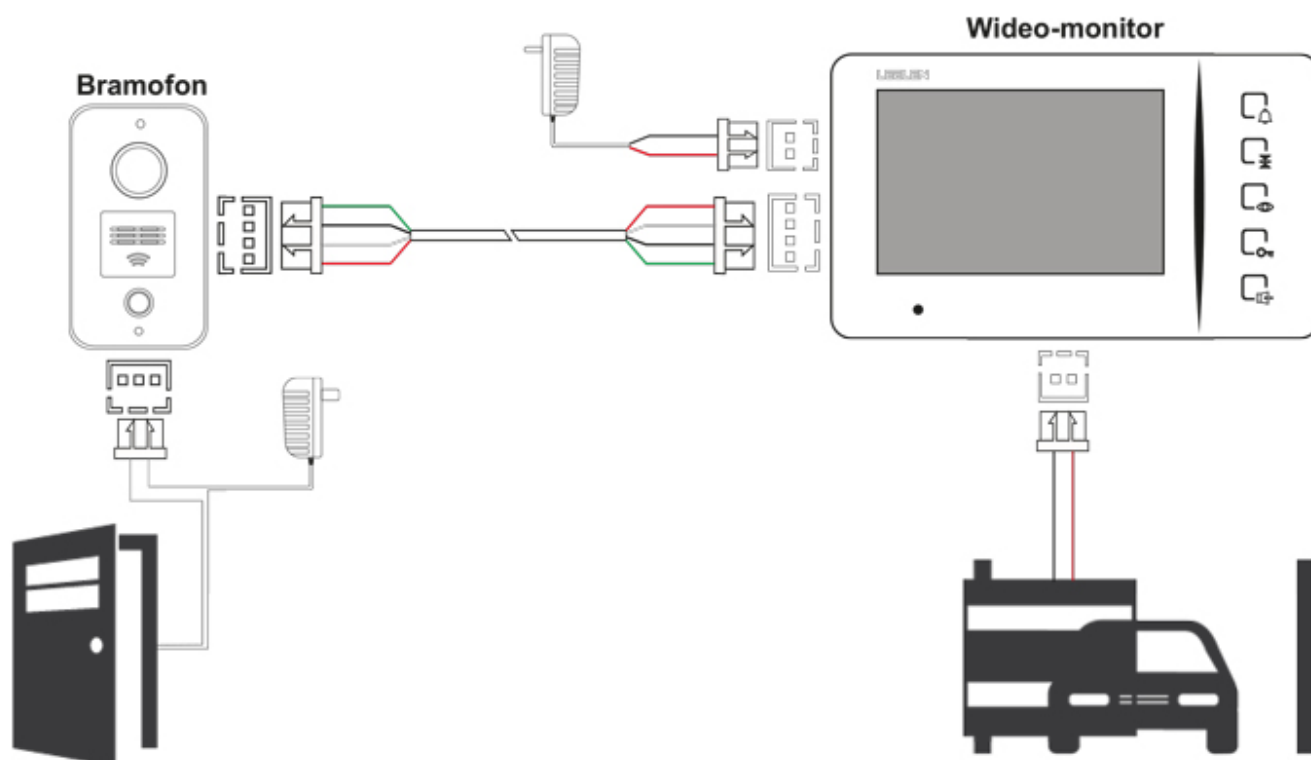

Wideodomofon - 7cali JB305_N60w / No15pc + 3xbrelok (z czytnikiem)

Numer katalogowy

JB305_N60W_NO15PC

Opis produktu

PRZYKŁAD MOŻLIWOŚCI INSTALACYJNYCH

Można otworzyć:

- furtkę w ogrodzeniu lub drzwi wejściowe
- bramę wjazdową skrzydłową, przesuwaną bądź garażową

Odległości montażowe pomiędzy monitorem a bramofonem:

Zasilanie tylko dla monitora: przewody 0,5mm² do 70mb, 1mm² do 100mb

Zasilanie dla bramofonu oraz monitora: przewód 0,5mm² do 200mb

Uwaga! Seria JB305 wykonana jest na nowszych microprocesorach, które poprawiają jakość urządzeń ale zarazem seria ta nie jest kompatybilna z serią JB304.