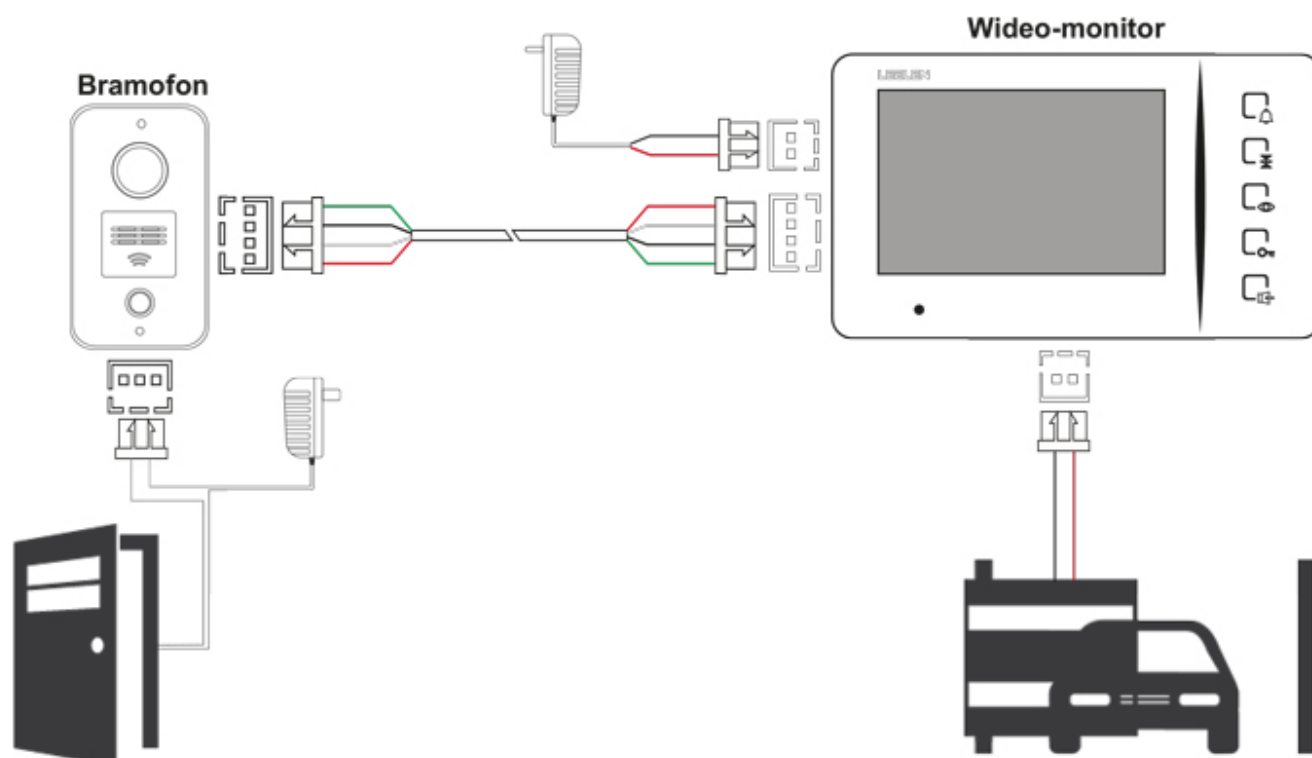

Wideodomofon - 7cali JB305_N60 / No15pc + 3xbrelok (z czytnikiem)

Numer katalogowy

JB305_N60_NO15PC

Opis produktu

PRZYKŁAD MOŻLIWOŚCI INSTALACYJNYCH

Można otworzyć:

- furtkę w ogrodzeniu lub drzwi wejściowe
- bramę wjazdową skrzydłową, przesuwaną bądź garażową

Odległości montażowe pomiędzy monitorem a bramofonem:

Zasilanie tylko dla monitora: przewody 0,5mm² do 70mb, 1mm² do 100mb

Zasilanie dla bramofonu oraz monitora: przewód 0,5mm² do 200mb

Uwaga! Seria JB305 wykonana jest na nowszych microprocesorach, które poprawiają jakość urządzeń ale zarazem seria ta nie jest kompatybilna z serią JB304.