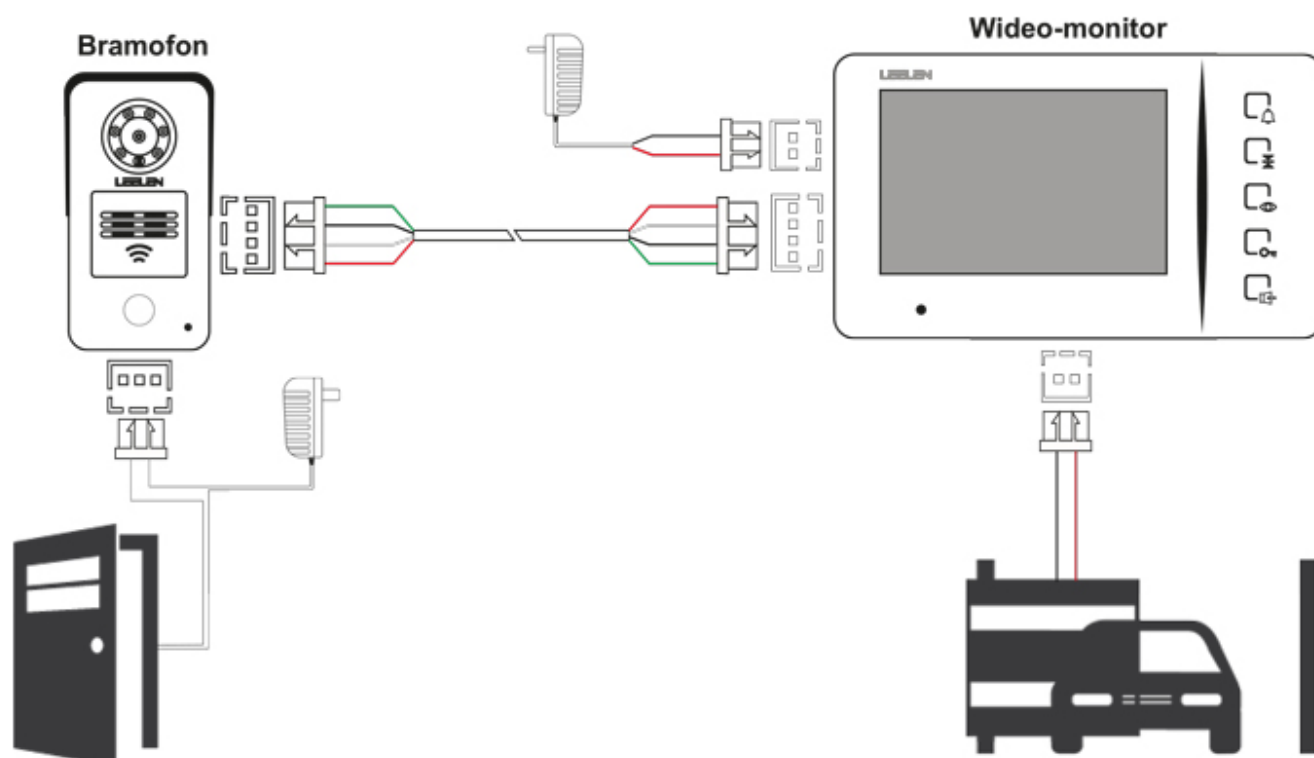

Wideodomofon 7cali JB305_N60w / No15nc + 3xbrelok (z czytnikiem)

Numer katalogowy

JB305_N60W_NO15NC

Opis produktu

PRZYKŁAD MOŻLIWOŚCI INSTALACYJNYCH

Można otworzyć:

- furtkę w ogrodzeniu lub drzwi wejściowe
- bramę wjazdową skrzydłową, przesuwaną bądź garażową

Odległości montażowe pomiędzy monitorem a bramofonem:

Zasilanie tylko dla monitora: przewody 0,5mm² do 70mb, 1mm² do 100mb

Zasilanie dla bramofonu oraz monitora: przewód 0,5mm² do 200mb

Uwaga! Seria JB305 wykonana jest na nowszych microprocesorach, które poprawiają jakość urządzeń ale zarazem seria ta nie jest kompatybilna z serią JB304.