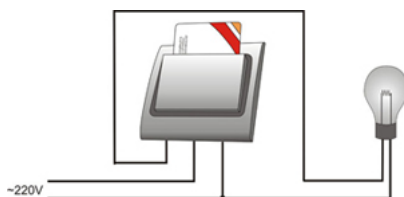

Samodzielny kontroler oszczędzania energii 250V Matrix-IV Hotel (125KHz)

Numer katalogowy

MATRIX-IV_HOTEL_125

Producent

IronLogic, SIA

Opis produktu

Przeznaczony do zarządzania energią w pokoju hotelowym. Następuje włączenie zasilania podczas obecności karty w kieszeni. Urządzenie współpracuje tylko z częstotliwością kart 125kHz (EM Marin, Temic, HID PROX II Indala, Cotag). Matrix IV Hotel posiada elegancką obudowę pasującą do wystroju wnętrza każdego pomieszczenia. Posiada wbudowaną diodę LED (niebieski błękit) dla wygodnego użycia w ciemnych warunkach. Urządzenie wyposażone jest timer (opóźniacz czasowy 15 sekund), w celu wyłączenia prądu dopiero po opuszczeniu pokoju.

Zalety:

- + Podświetlanie nocne
- + Wyłącznik czasowy
- + Montaż podtynkowy (puszka w zestawie)

CHARAKTERYSTYKA TECHNICZNA

Zasilanie: 180-250VAC

Wyjście przekaźnikowe: 30A (do 6 kW)

Kolor: biały

Wymiary (mm): 86h86h40