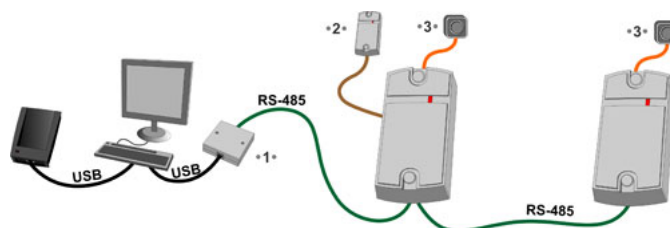

Stacjonarny czytnik zbliżeniowy Z-2 USB (EM-Marine, Mifare)

Numer katalogowy	Z2_USB
Kod EAN	4751029090690
Producent	IronLogic, SIA

Opis produktu

Z2 USB to piękny i niezawodny Multi-czytnik stacjonarny. Posiada zasilanie z USB. Równoczesna praca ze standardowej karty 125kHz EM-Marine i 13,56MHz Mifare. Wszystko to pozwala z powodzeniem stosować czytniki Z-2 USB dla różnego rodzaju form zniżek i wdrażania systemu płatności, wynajmu, kontroli dostępu, uwierzytelniania, personalizacji i innych projektów z wykorzystaniem technologii RFID. Dostępne darmowe oprogramowania: Place Card i Copy Card, które zmniejszają koszty obsługi kontroli dostępu.

Zalety:

- + Niska cena
- + Zasilanie i wyjście USB
- + Elegancki futerał
- + Podwójna częstotliwość
- + Emulator klawiatury

CHARAKTERYSTYKA TECHNICZNA

Częstotliwość pracy: 125KHz & 13,56MHz jednocześnie

Czytnik kart & standard klucza: EM-Marine, HID ProxCard II, Mifare, Mifare Plus, Mifare-UL (odczyt / zapis), Temic (odczyt / zapis), Cotag (opcjonalnie, na zamówienie)

Zakres odczytu: 4- 8 cm

Zasilanie: USB

Audio / sygnalizacja: buzzer, dwukolorowa dioda LED

Temperatura pracy: 0 ° C do + 50 ° C

Materiał obudowy: tworzywo ABS

Kolor: czarny matowy

Interfejs wyjściowy: USB

Wymiary (mm): 110h80h24